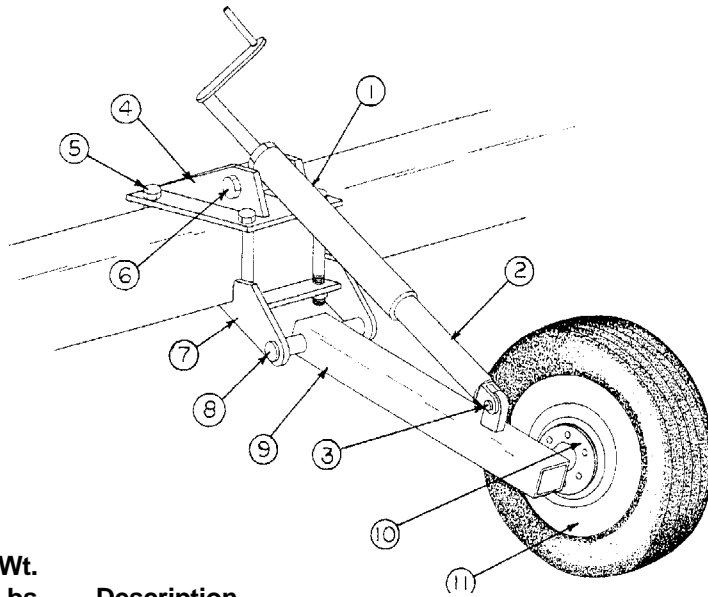

# GAUGE WHEEL FOR 7" SQ. BAR

No. 1322  
&  
No. 1323

Item No.	Part No.	Wt. Lbs.	Description	Qty. Req'd.
1	720009	17	Crank Assembly - #1322 1323 Ga Whls .....	1
-	300500	11 <sup>3</sup> / <sub>4</sub>	Top Half Crank - Pulv. ....	1
2	300872	5	Bottom Half Crank (GW7-2H) .....	1
3	411306	<sup>3</sup> / <sub>4</sub>	Hex Bolt -- 1" x 3" NC - Gr 2 - Zinc .....	1
-	412016	-	Hex Nut -- 1" - 8 - Gr 2 - Zinc .....	1
-	413516	-	Lock Washer -- 1" - Zinc .....	1
4	301030	33 <sup>1</sup> / <sub>2</sub>	Top Bracket -- 7x7 Gauge Wheels .....	1
5	411266	1 <sup>1</sup> / <sub>4</sub>	Hex Bolt -- 3/4" x 10" NC - Gr 2 - Zinc .....	4
-	412012	-	Hex Nut -- 3/4" - 10 - Gr 2 - Zinc .....	4
-	413512	-	Lock Washer -- 3/4" - Zinc .....	4
6	411313	1 <sup>1</sup> / <sub>2</sub>	Hex Bolt -- 1" x 5 <sup>1</sup> / <sub>2</sub> " NC - Gr 2 - Zinc .....	1
-	412016	-	Hex Nut -- 1" - 8 - Gr 2 - Zinc .....	1
-	413516	-	Lock Washer -- 1" - Zinc .....	1
7	301031	27 <sup>1</sup> / <sub>2</sub>	Bottom Bracket -- 7x7 Gauge Wheels .....	1
8	411334	2 <sup>3</sup> / <sub>4</sub>	Hex Bolt -- 1" x 12" NC - Gr 2 - Zinc .....	1
-	412016	-	Hex Nut -- 1" - 8 - Gr 2 - Zinc .....	1
-	413516	-	Lock Washer -- 1" - Zinc .....	1
9	300869	42 <sup>1</sup> / <sub>2</sub>	LH Leg w/Spindle & Hub (GW7-2H) .....	1
-	300868	42 <sup>1</sup> / <sub>2</sub>	RH Leg w/Spindle & Hub (GW7-2H) .....	1
-	300852	46 <sup>3</sup> / <sub>4</sub>	Offset Leg RH w/Spind & Hub (1323 Ga Wh) .....	1
-	300853	46 <sup>3</sup> / <sub>4</sub>	Offset Leg LH w/Spind & Hub (1323 Ga Wh) .....	1
10	491119	11	5 Hole Hub Complete - Q-719 .....	1
-	491007	9 <sup>3</sup> / <sub>4</sub>	Hub w/Cups Only - Q-719 .....	1
-	481205	<sup>1</sup> / <sub>4</sub>	Cone - Q809 & Q719 - LM67048 .....	1
-	496010	-	Outer Cup - Q809 & Q719 - LM67010 .....	1
-	481204	<sup>1</sup> / <sub>4</sub>	Cone - Q809 & Q719 - LM48548 .....	1
-	496011	-	Inner Cup - Q809 & Q719 - LM48510 .....	1
-	497010	-	Grease Seal - Q719 - CR 15190 .....	1
-	490006	<sup>1</sup> / <sub>4</sub>	Hub Cap - Q809 & Q719 .....	1
-	490015	-	1/2" NF Lug Nut .....	5
-	490017	-	Drive-In Hub Bolt - Q719 .....	5
-	412164	-	Slotted Nut -- 7/8" - 14 Spindle .....	1
-	490034	-	Spindle Washer -- 7/8" - Q875/Q809/Q719 .....	1
11	493007	17	15" x 5" x 5 Hole Wheel .....	1